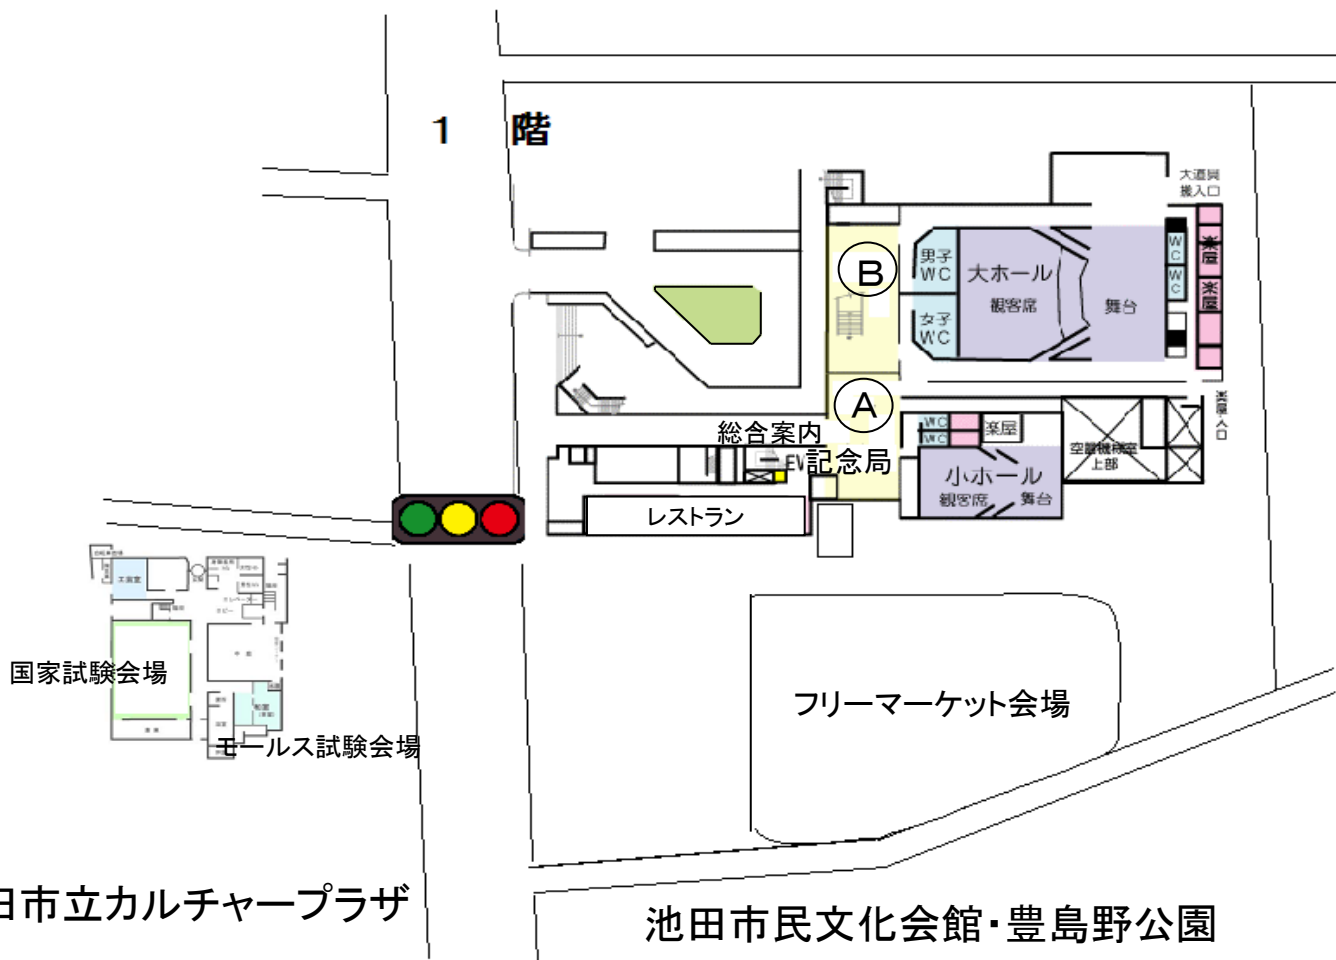

# 会場案内図

## 3 階

ニューカマー  
セミナー会場

FCC試験会場

## 2 階

## 1 階

国家試験会場

モールズ試験会場

池田市立カルチャープラザ

池田市民文化会館・豊島野公園